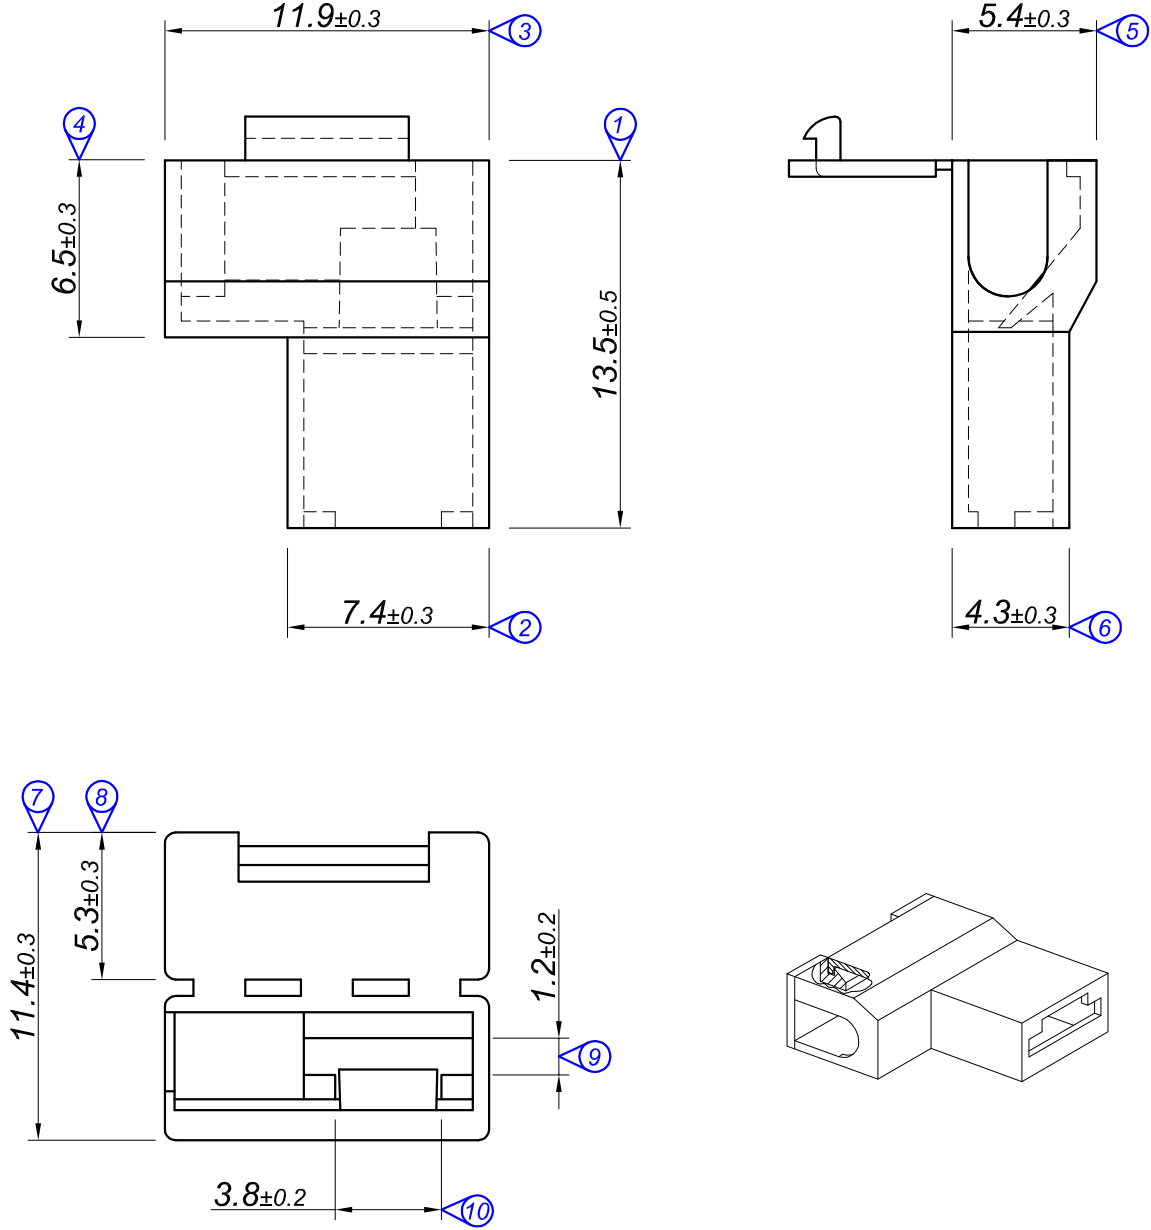

Tarih / Date	26.03.2011	İmza / Signature	Ölçek / Scale			
Çizen / Desing	M.Yağcı		5 / 1			
Onay / Approval	S.Gölcük		No		Değişiklik / Revision	Tarih/Date
	Parça Adı: Part Name	4.8 YAN BAYRAK KILIF			Parça Kodu: Part Code	KK 3405

Resmin Üzerinden Ölçü Almayınız / Don't use the drawing for measuring purpose